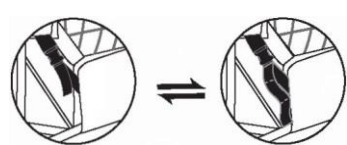

FIG.7

Tensiune curea reglabilă

ACUM SUNTEȚI GATA DE JOC!

S-Sport International Kft.
Adresă: HU-7030, Paks, Tolnai lit 2., Ungaria
Email: info@s-sport.ro
Site web: www.s-sport.ro