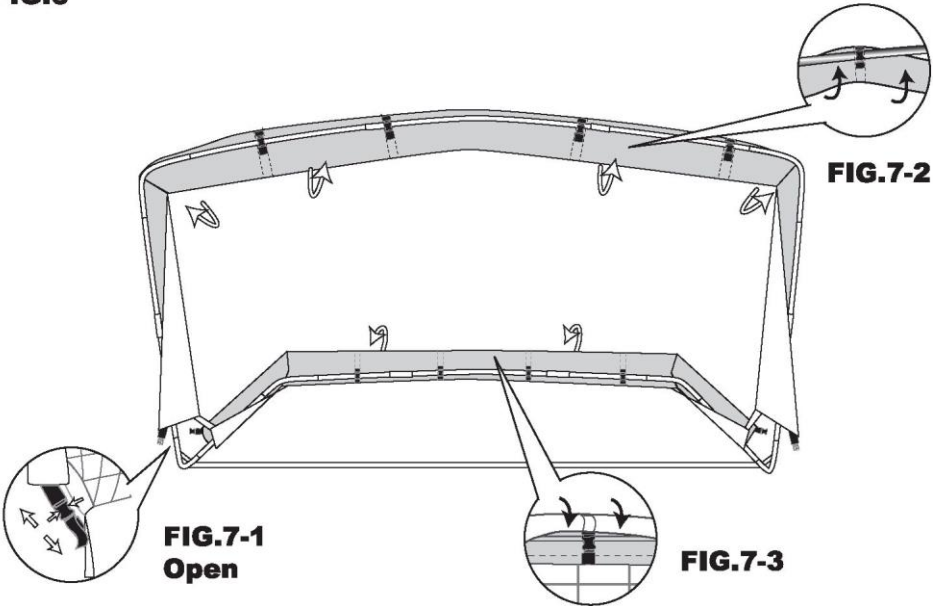

2

"L" Shape Connector
(1pc)

3

"U" style Ground Peg
(4pcs)

4

Net
(1pc)

Geantă de
transport
(1 buc)

INSTRUCȚIUNI DE ASAMBLARE

Cum se
configurează

FIG.1

FIG.2

FIG.3

FIG.4

FIG.5

FIG.6

FIG.7