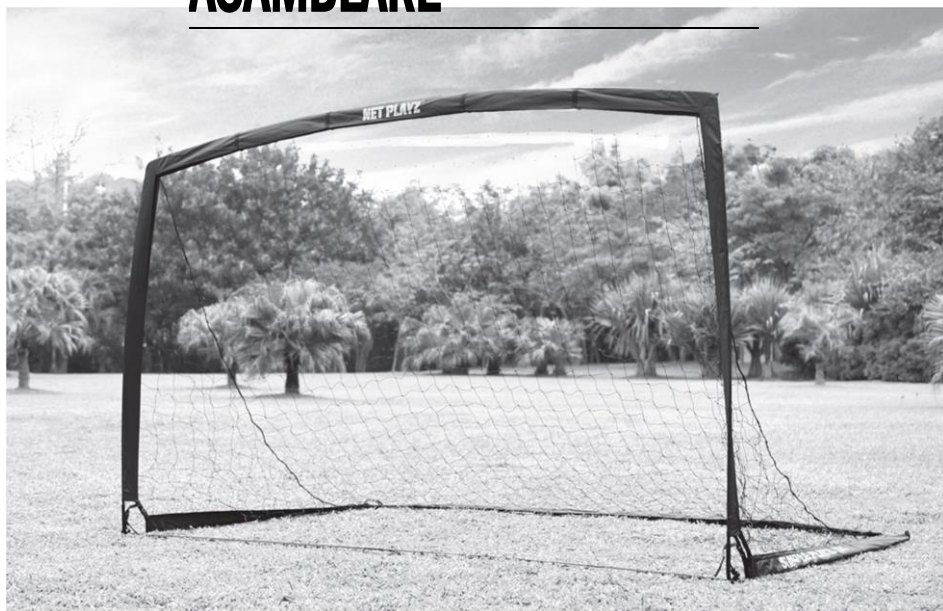

NET PLAYZ®

MODEL: 1137 (NOS01940SSI)

NUME: SOCCER SIMPLE PLAYZ MEDIUM -
GOL DIN FIBRĂ DE STICLĂ UȘOR DE
INSTALAT

INSTRUCȚIUNI DE ASAMBLARE

SFATURI DE

- 1 - Vă rugăm să citiți cu atenție instrucțiunile și să urmați toate instrucțiunile de asamblare, funcționare sau siguranță pentru a evita deteriorarea sau rănirea.
- 2 - Este posibil ca unele figuri sau desene să nu arate exact ca produsul dumneavoastră. Vă rugăm să citiți și să înțelegeți textul înainte de a începe fiecare etapă de asamblare.