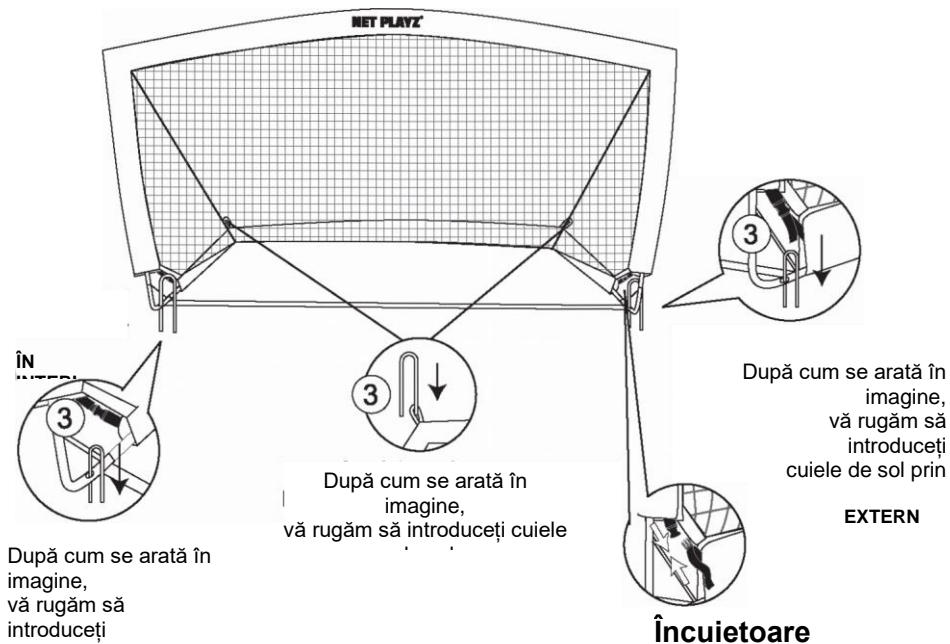

AVERTISMENT: Este necesară asamblarea de către un adult.

AVERTISMENT :

Pericol de sufocare -- Acest articol conține piese mici. Nu este potrivit pentru copii sub 3 ani.

LISTA DE PIESE

1

Fiberglass Pole
(2pcs)

2

"L" Shape Connector
(1pc)

3

"U" style Ground Peg
(4pcs)

4

Net
(1pc)

Geantă de
transport
(1 buc)

INSTRUCȚIUNI DE ASAMBLARE

Cum se
configurează

FIG.1

FIG.2

FIG.3

FIG.4

FIG.5

FIG.6

FIG.7