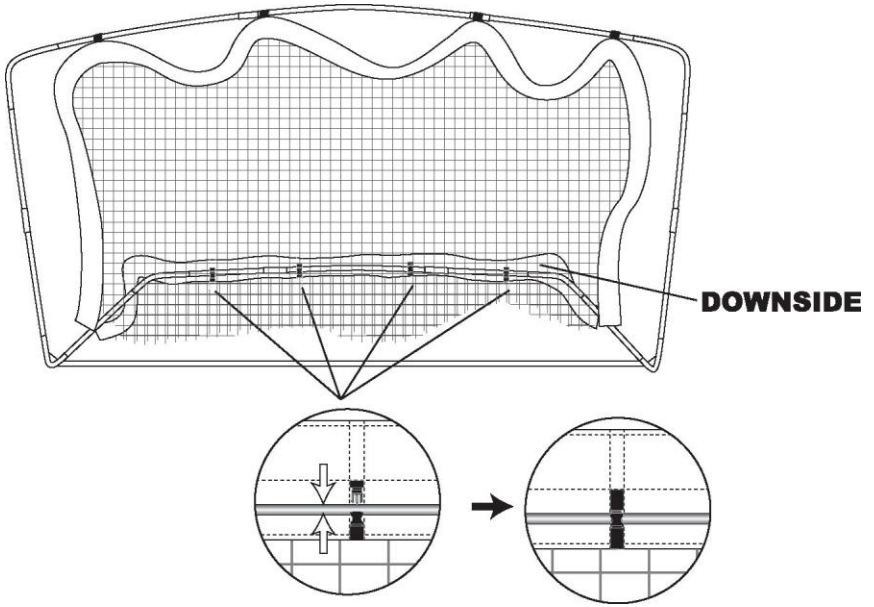

2

"L" Shape Connector
(1pc)

3

"U" style Ground Peg
(4pcs)

4

Net
(1pc)

Geantă de
transport
(1 buc)

INSTRUCȚIUNI DE ASAMBLARE

Cum se
configurează

FIG.1

FIG.2

FIG.3

FIG.4

FIG.5

FIG.6

FIG.7