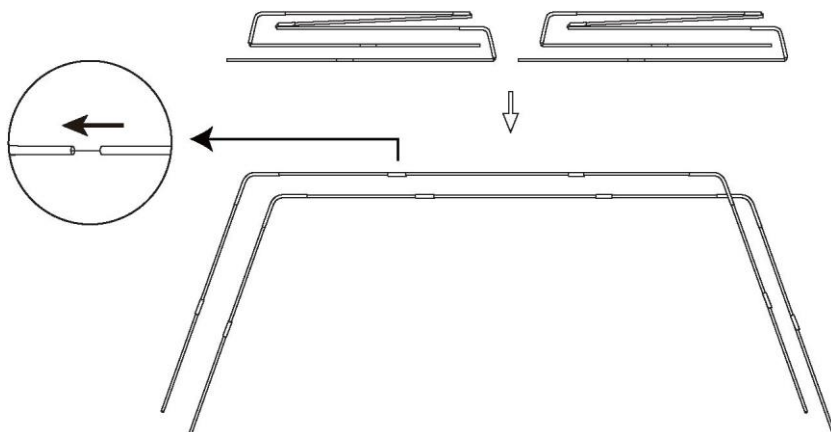

2

"L" Shape Connector
(1pc)

3

"U" style Ground Peg
(4pcs)

4

Net
(1pc)

Geantă de
transport
(1 buc)

INSTRUCȚIUNI DE ASAMBLARE

Cum se
configurează

FIG.1

FIG.2

FIG.3

FIG.4

FIG.5

FIG.6

FIG.7