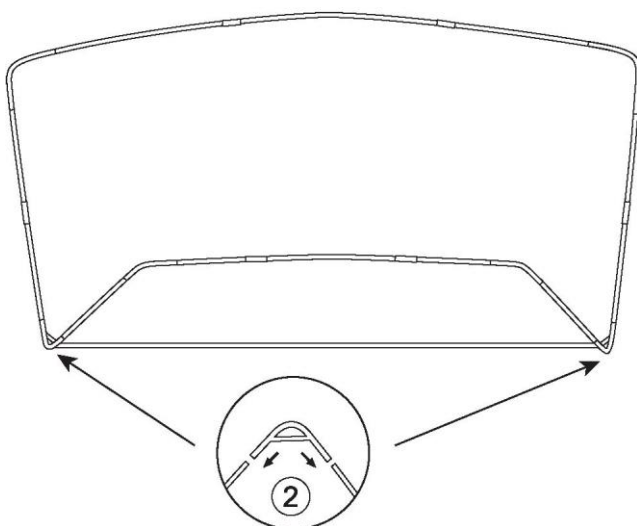

2

"L" Shape Connector
(1pc)

3

"U" style Ground Peg
(4pcs)

4

Net
(1pc)

Geantă de
transport
(1 buc)

INSTRUCȚIUNI DE ASAMBLARE

Cum se
configurează

FIG.1

FIG.2

FIG.3

FIG.4

FIG.5

FIG.6

FIG.7